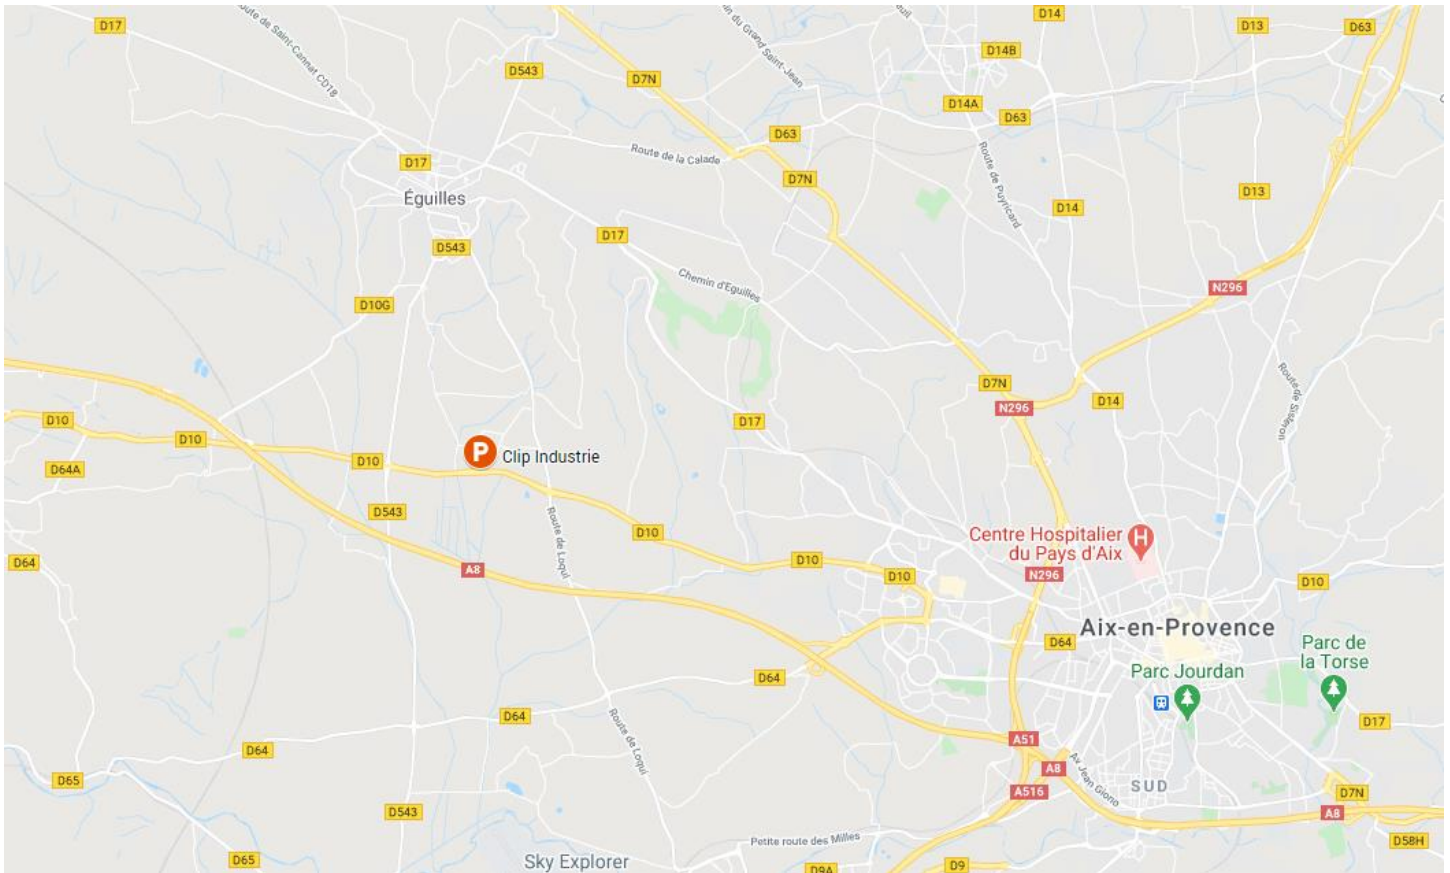

VOUS SOUHAITEZ VOUS RENDRE CHEZ CLIP INDUSTRIE**Par la route :**

- De Paris -> A7 direction Marseille, puis A8 direction Aix-en-Provence-Ouest, puis direction Éguilles.
- De Marseille -> A Vitrolles prendre la D9 direction Aix-en-Provence, sortir sur la D543 direction Éguilles.

Par avion : aéroport de Marseille**Par le train :** gare TGV d'Aix-en-Provence**NOS COORDONNEES**

Clip Industrie
Zi Les Jalassières
170 rue Corindon
13510 EGUILLES
Tél : **04 42 50 62 95**

HOTELS ET RESTAURANTS A PROXIMITE**Restaurants :**